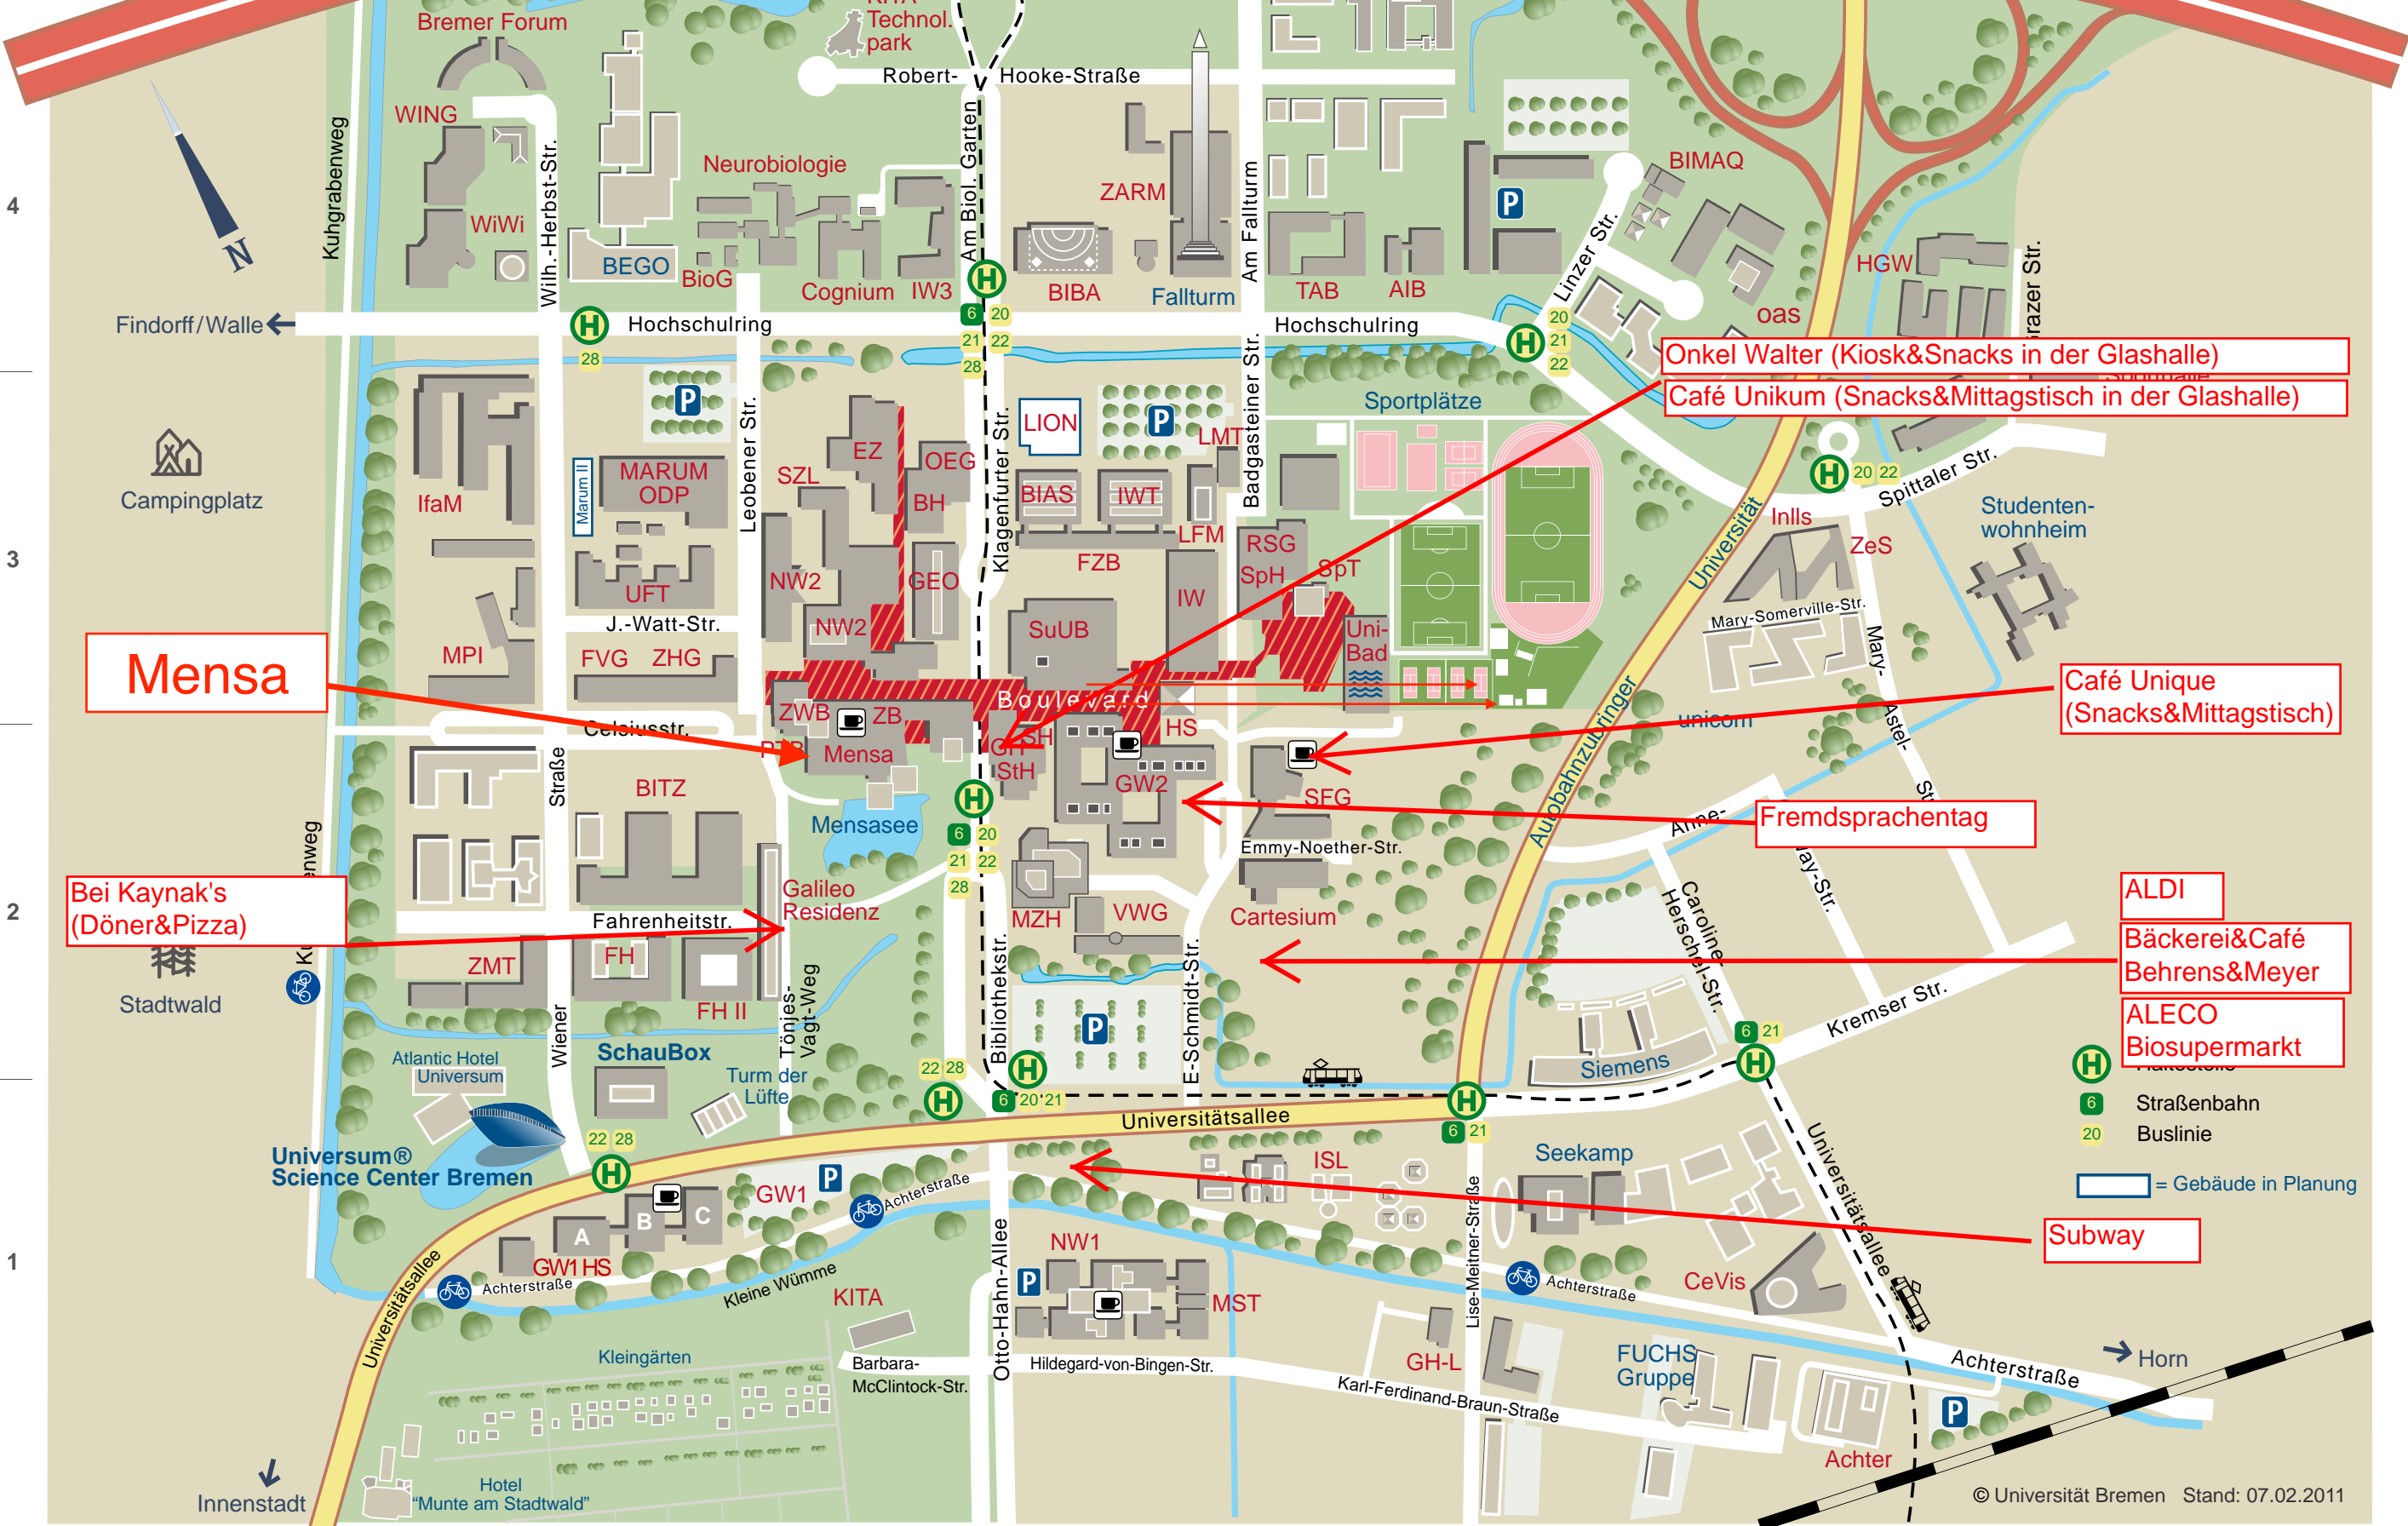

← Richtung:
BRHV

→ Richtung:
HH, H, OS

Mensa

**Bei Kaynak's
(Döner&Pizza)**

Onkel Walter (Kiosk&Snacks in der Glashalle)
Café Unikum (Snacks&Mittagstisch in der Glashalle)

**Café Unique
(Snacks&Mittagstisch)**

Fremdsprachentag

ALDI

**Bäckerei&Café
Behrens&Meyer**

**ALECO
Biosupermarkt**

Subway

-  Haltestelle
-  Straßenbahn
-  Buslinie
-  = Gebäude in Planung