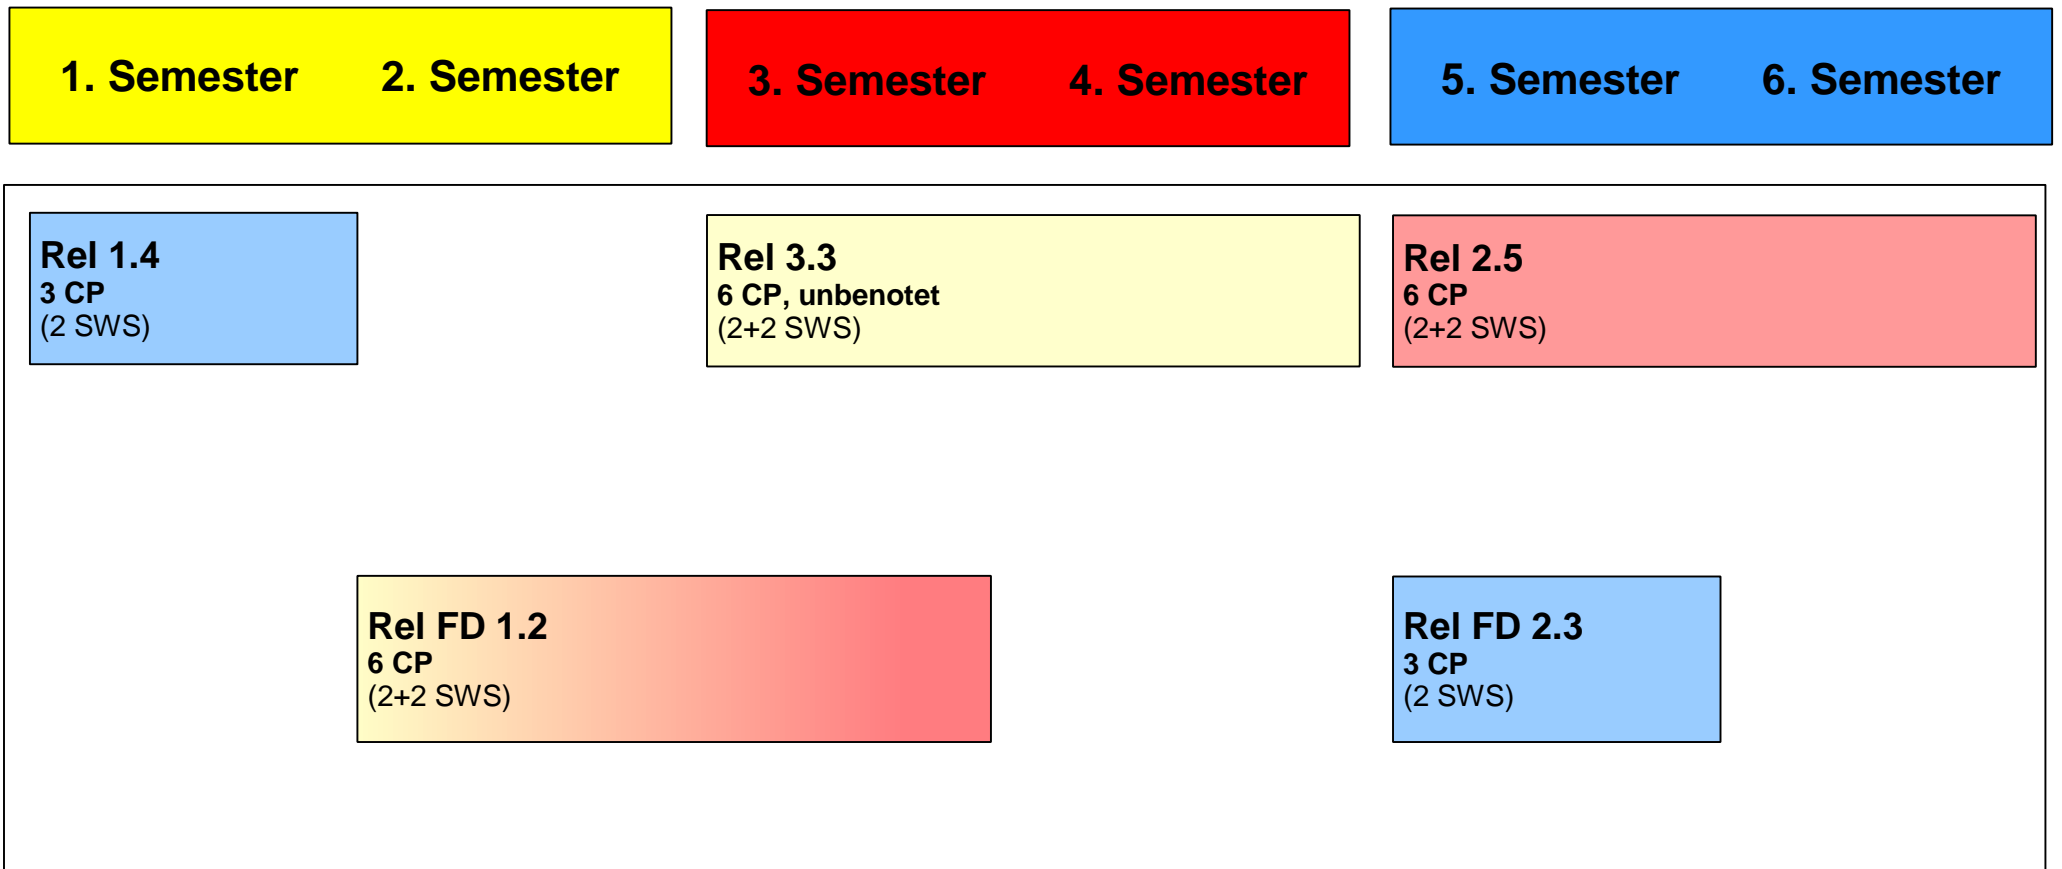

Bachelor Religion Lehramt Grundschule kleines Fach

Dieser Studienverlaufsplan stellt eine Empfehlung des Instituts dar. Bitte beachten Sie, dass der offizielle Regelstudienplan in der Prüfungsordnung abweichend zu diesem Verlaufsplan ist.