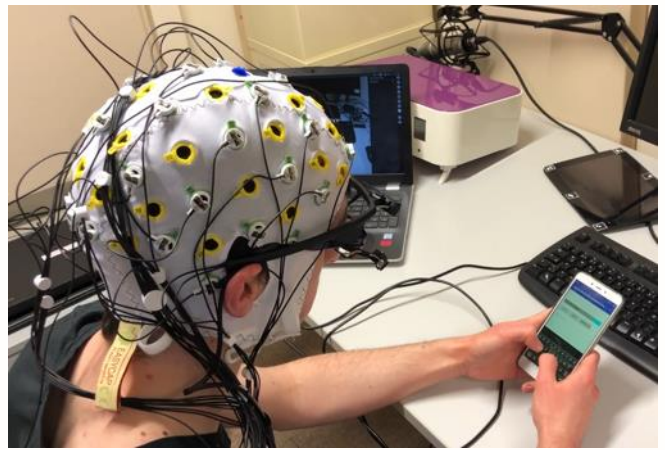

Hiwi-Job:

Literatur-Datenbank Brain-Computer- Interfaces (BCI)

▪ **Aufgaben:**

- Mitarbeit an einer Literaturdatenbank zur strukturierten Dokumentation der Forschung im Bereich BCI
- Lesen, Strukturieren und Bewerten der Artikel hinsichtlich
- Erweiterung eines Modells zur Beschreibung von BCI-Experimenten
- Mitarbeit an einer Publikation